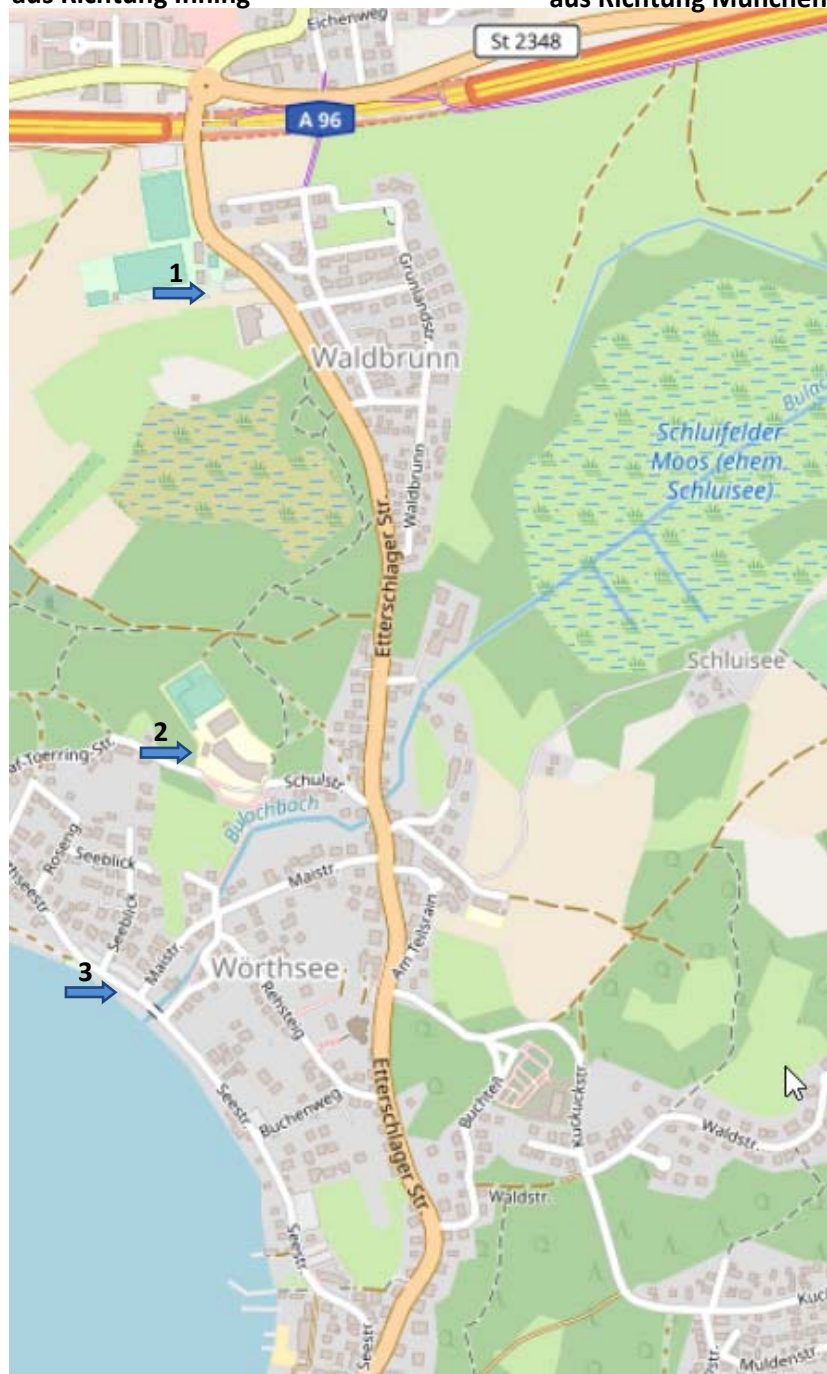

aus Richtung Inning

aus Richtung München

aus Richtung Herrsching

Legende:

1 – Parkplatz Vereinsheim (ADH)

2 – Parkplatz Schulturnhalle

3 – Parkplatz Maistraße